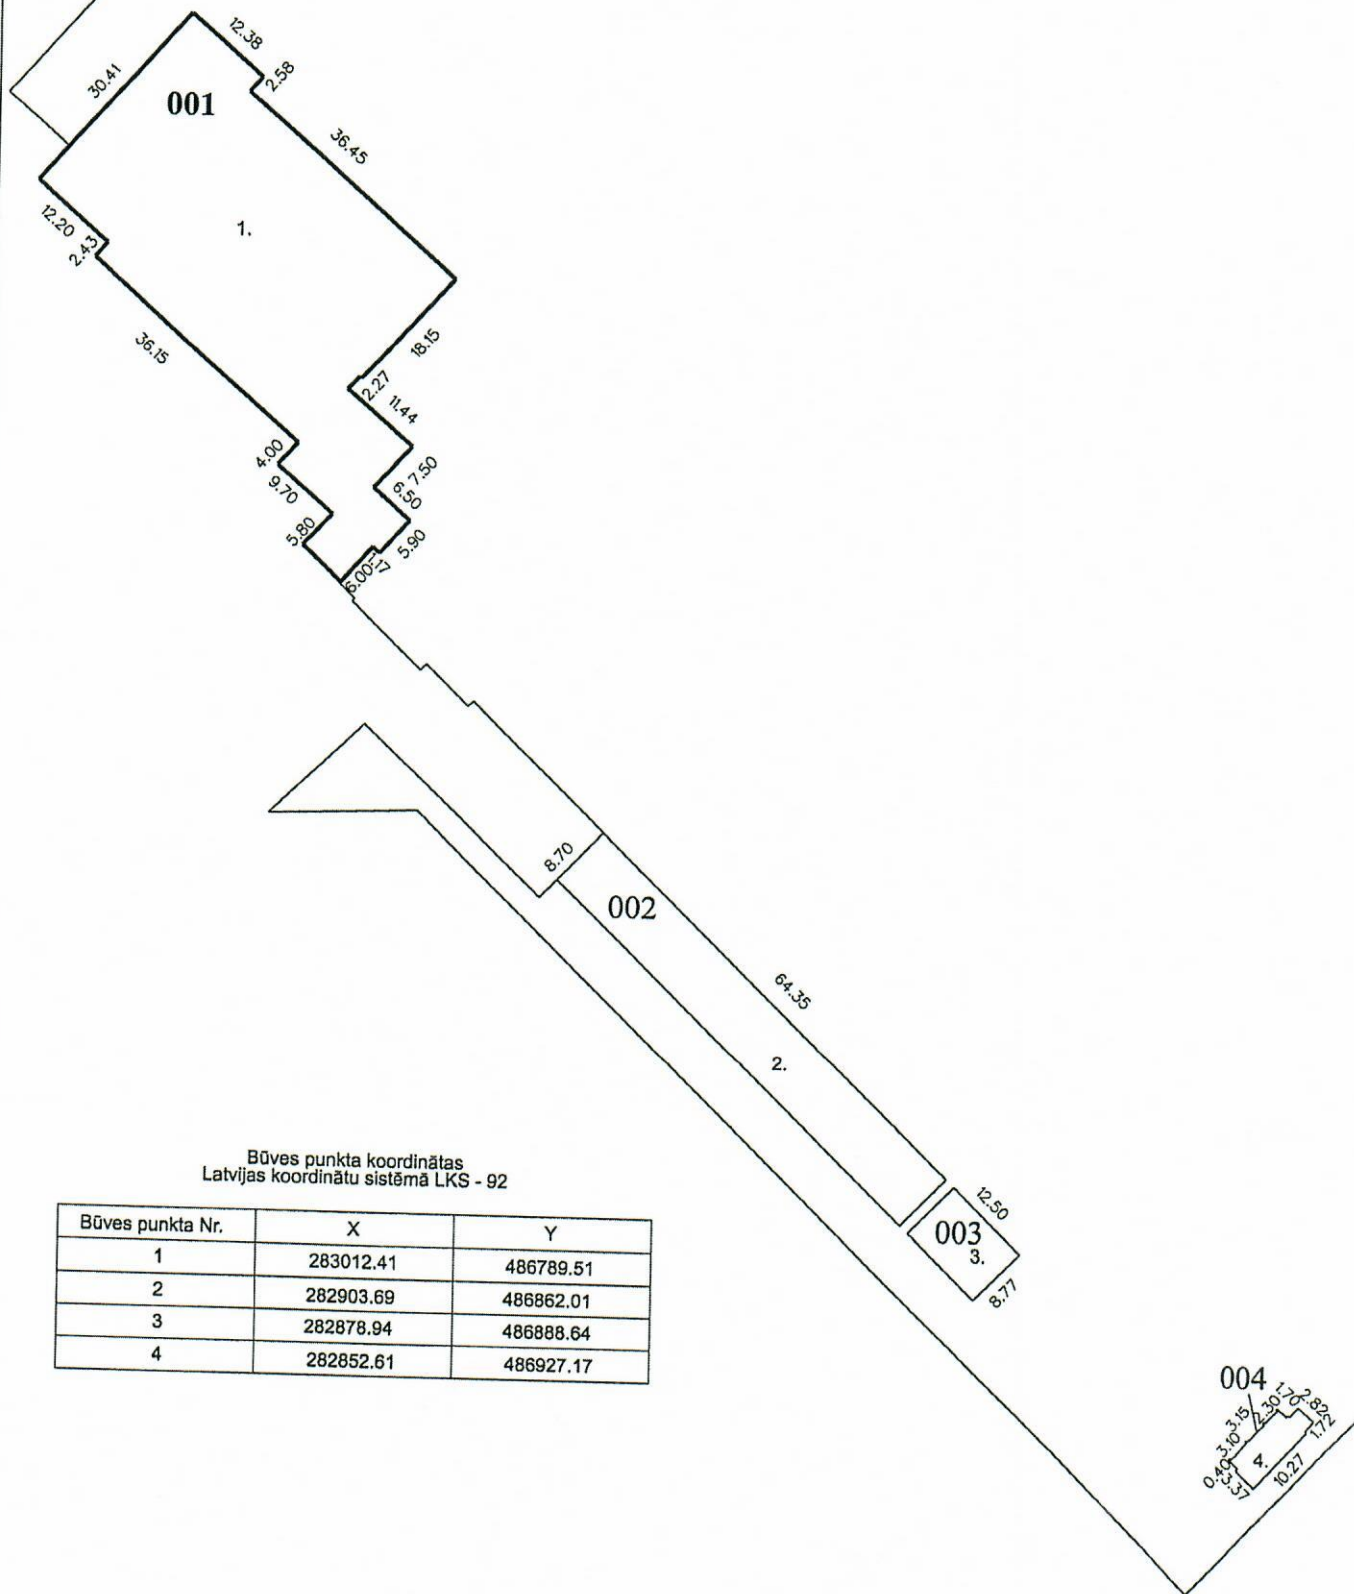

APBŪVES PLĀNS

Stadiona iela

Būves punkta koordinātas
Latvijas koordinātu sistēmā LKS - 92

Būves punkta Nr.	X	Y
1	283012.41	486789.51
2	282903.69	486862.01
3	282878.94	486888.64
4	282852.61	486927.17

Izgatavots mērogā: 1:1000

Būves kadastra apzīmējums:

5466 001 1192 001

Lapa Nr. 19